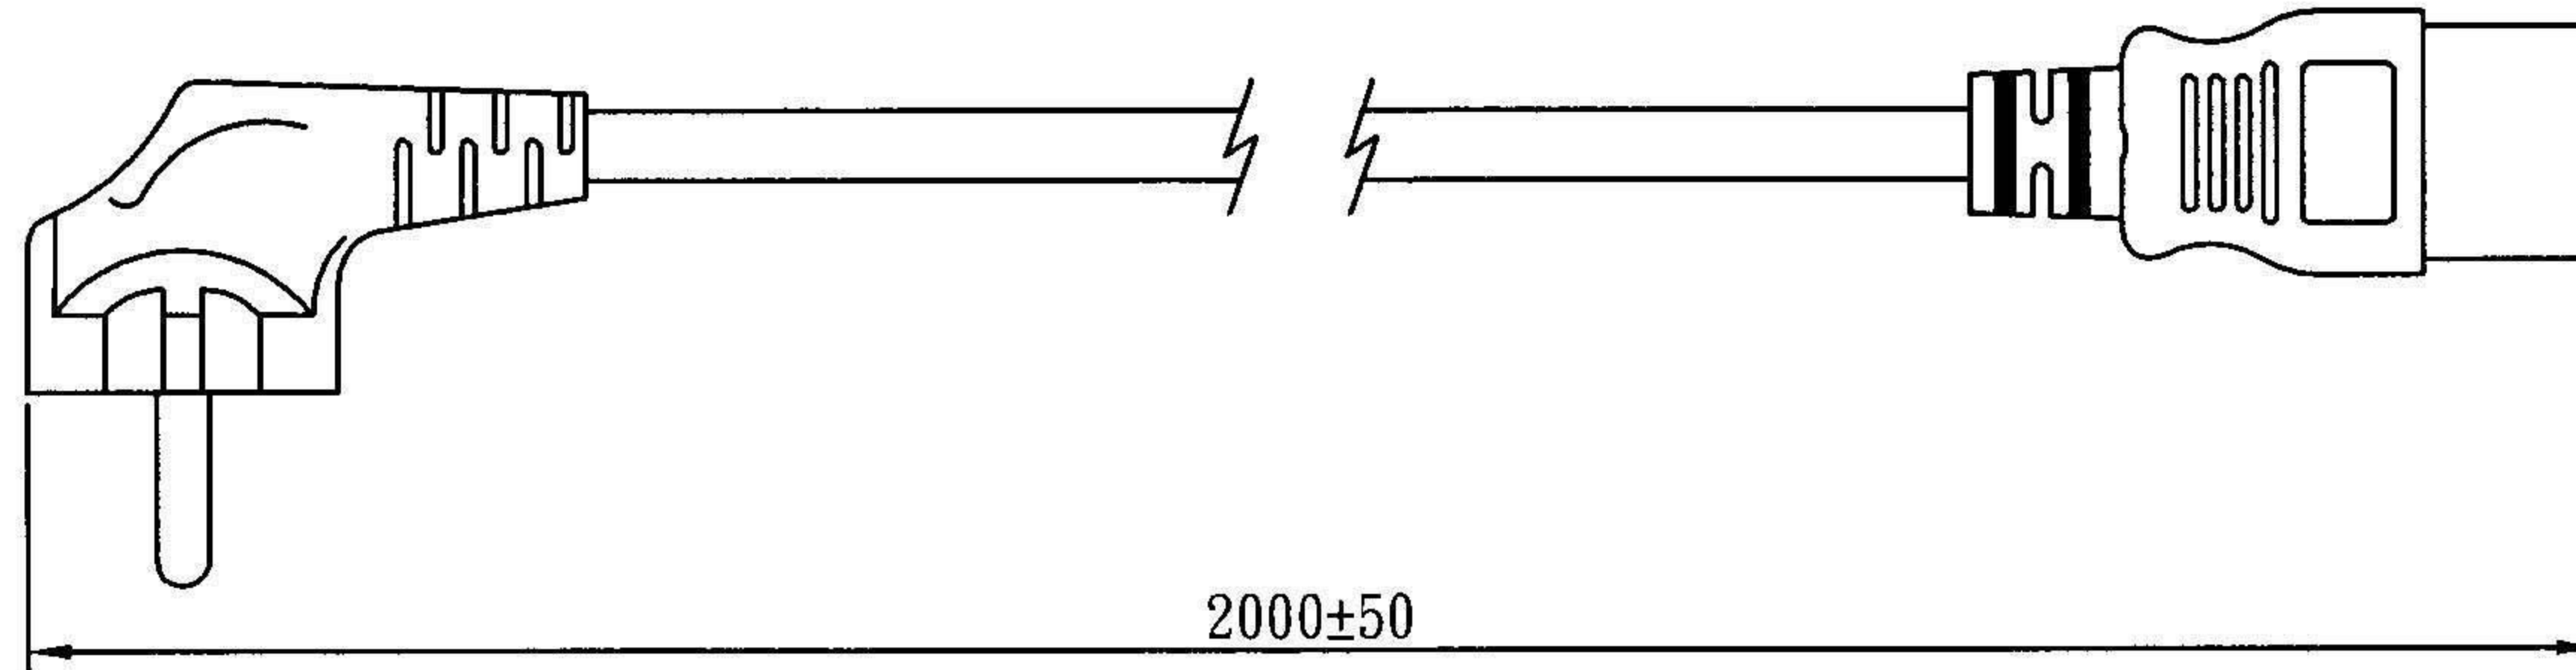

Datenblatt - Fiche technique - Data sheet

19.08.1552

ROLINE Netzkabel Schuko- IEC320-C19 16A, 2,0 m

ROLINE Câble électrique Schuko - IEC320-C19 16A, 2,0 m

ROLINE Power Cord Schuko, IEC320 - C19 16A, 2.0 m

MARKING:

MARKING:

14pcs/inner box, 70pcs/outer box

1PC/PE BAG + HEADER + EAN

Contacts:

E: Yellow/Green
N: Blue
L: Brown

Wire Marking:

I-SHENG SGIS <VDE> KEMA-KEUR 3000V <VE> △ CEBEC 809 S D N H
NF-USE 1346 IEMMEQU H05VV-F 3G 1.5mm² 60227 IEC 53 RVV 300/500V
A003083 3ASL/150 4V-75 V-75 (75°C) 250/440V ORDINARY DUTY Q96257-LF- CE

Title:	ROLINE Power Cord Schuko, IEC320-C19 16A, 2m, black				
Item No.:	19.08.1552			Unit	mm
Wire:	H05VV-F 3G 1.5mm ²				

Rotronic Co., Ltd.