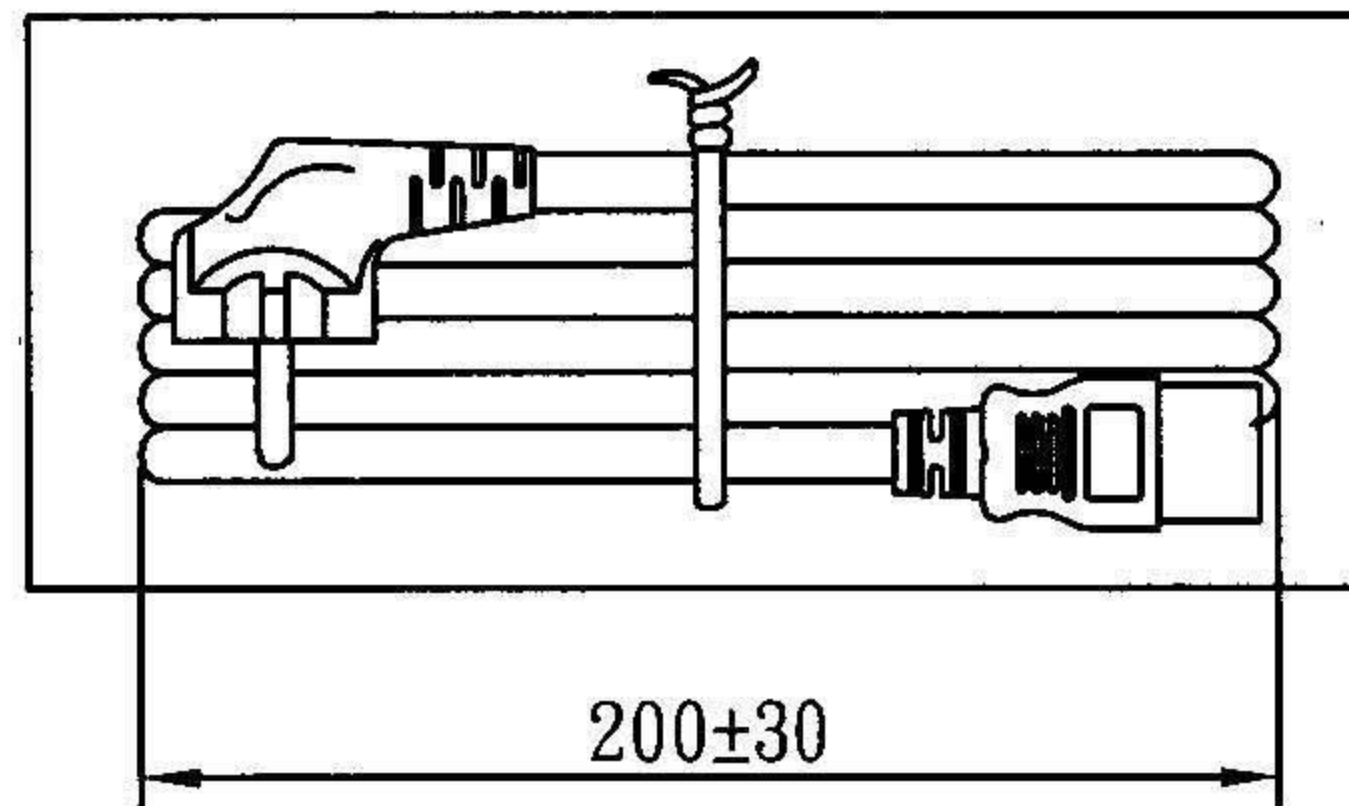

Datenblatt - Fiche technique - Data sheet

19.08.1552

ROLINE Netzkabel Schuko- IEC320-C19 16A, 2,0 m

ROLINE Câble électrique Schuko - IEC320-C19 16A, 2,0 m

ROLINE Power Cord Schuko, IEC320 - C19 16A, 2.0 m

MARKING:

MARKING:

14pcs/inner box, 70pcs/outer box

1PC/PE BAG + HEADER + EAN

Contacts:

E: Yellow/Green
N: Blue
L: Brown

Wire Marking:

I-SHENG SGIS <VDE> KEMA-KEUR 3000V <VE> △ CEBEC 809 S D N H
NF-USE 1346 IEMMEQU H05VV-F 3G 1.5mm² 60227 IEC 53 RVV 300/500V
A003083 3ASL/150 4V-75 V-75 (75°C) 250/440V ORDINARY DUTY Q96257-LF- CE

Title:	ROLINE Power Cord Schuko, IEC320-C19 16A, 2m, black				
Item No.:	19.08.1552			Unit	mm
Wire:	H05VV-F 3G 1.5mm ²				

Rotronic Co., Ltd.