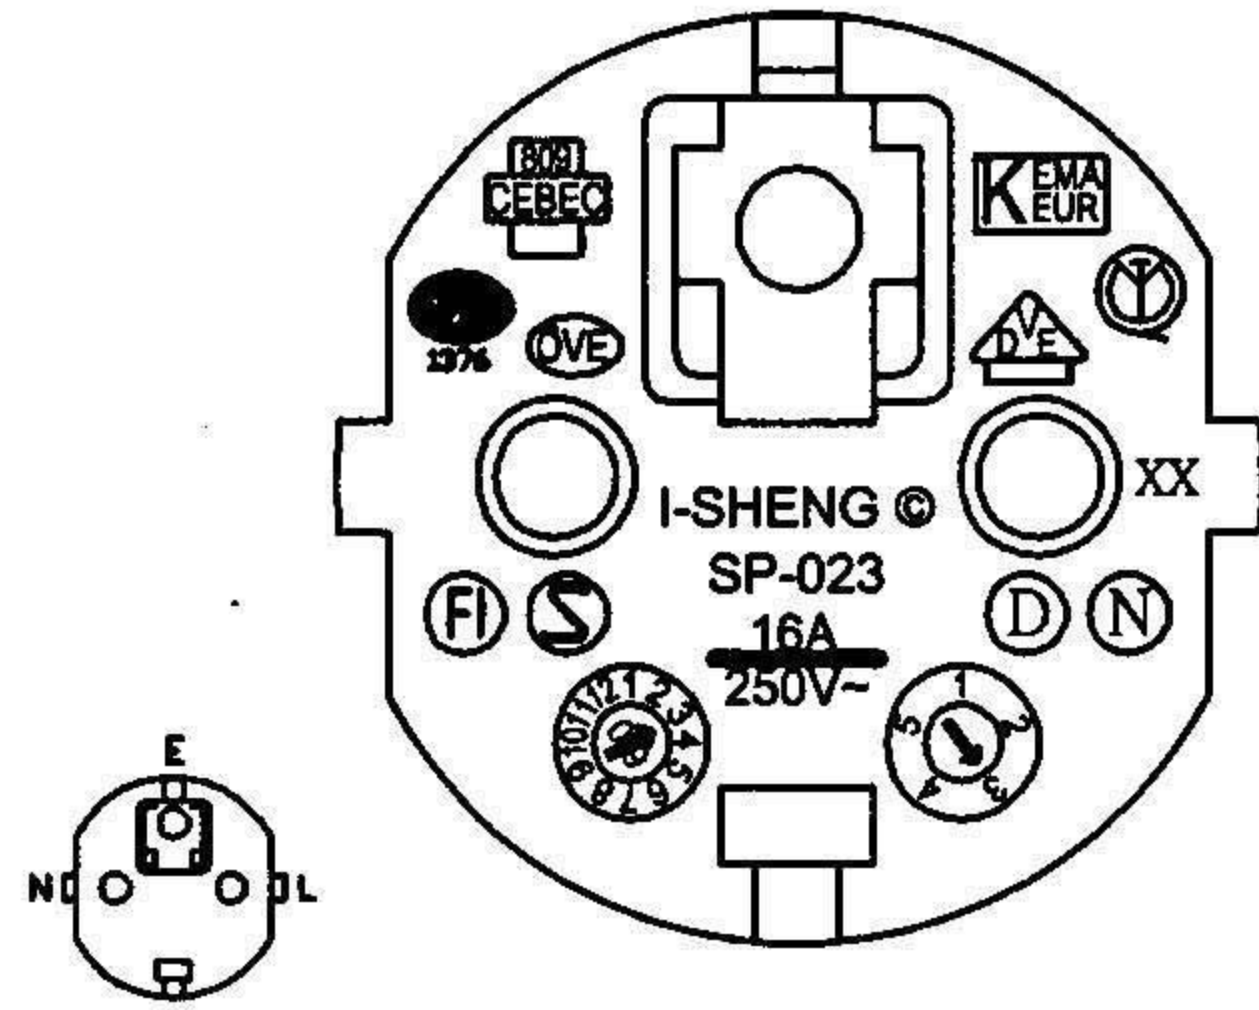

Datenblatt - Fiche technique - Data sheet

19.08.1552

ROLINE Netzkabel Schuko- IEC320-C19 16A, 2,0 m

ROLINE Câble électrique Schuko - IEC320-C19 16A, 2,0 m

ROLINE Power Cord Schuko, IEC320 - C19 16A, 2.0 m

MARKING:

MARKING:

14pcs/inner box, 70pcs/outer box

1PC/PE BAG + HEADER + EAN

Contacts:

E: Yellow/Green
N: Blue
L: Brown

Wire Marking:

I-SHENG SGIS <VDE> KEMA-KEUR 3000V <VE> △ CEBEC 809 S D N H
NF-USE 1346 IEMMEQU H05VV-F 3G 1.5mm² 60227 IEC 53 RVV 300/500V
A003083 3ASL/150 4V-75 V-75 (75°C) 250/440V ORDINARY DUTY Q96257-LF- CE

Title:	ROLINE Power Cord Schuko, IEC320-C19 16A, 2m, black				
Item No.:	19.08.1552			Unit	mm
Wire:	H05VV-F 3G 1.5mm ²				

Rotronic Co., Ltd.