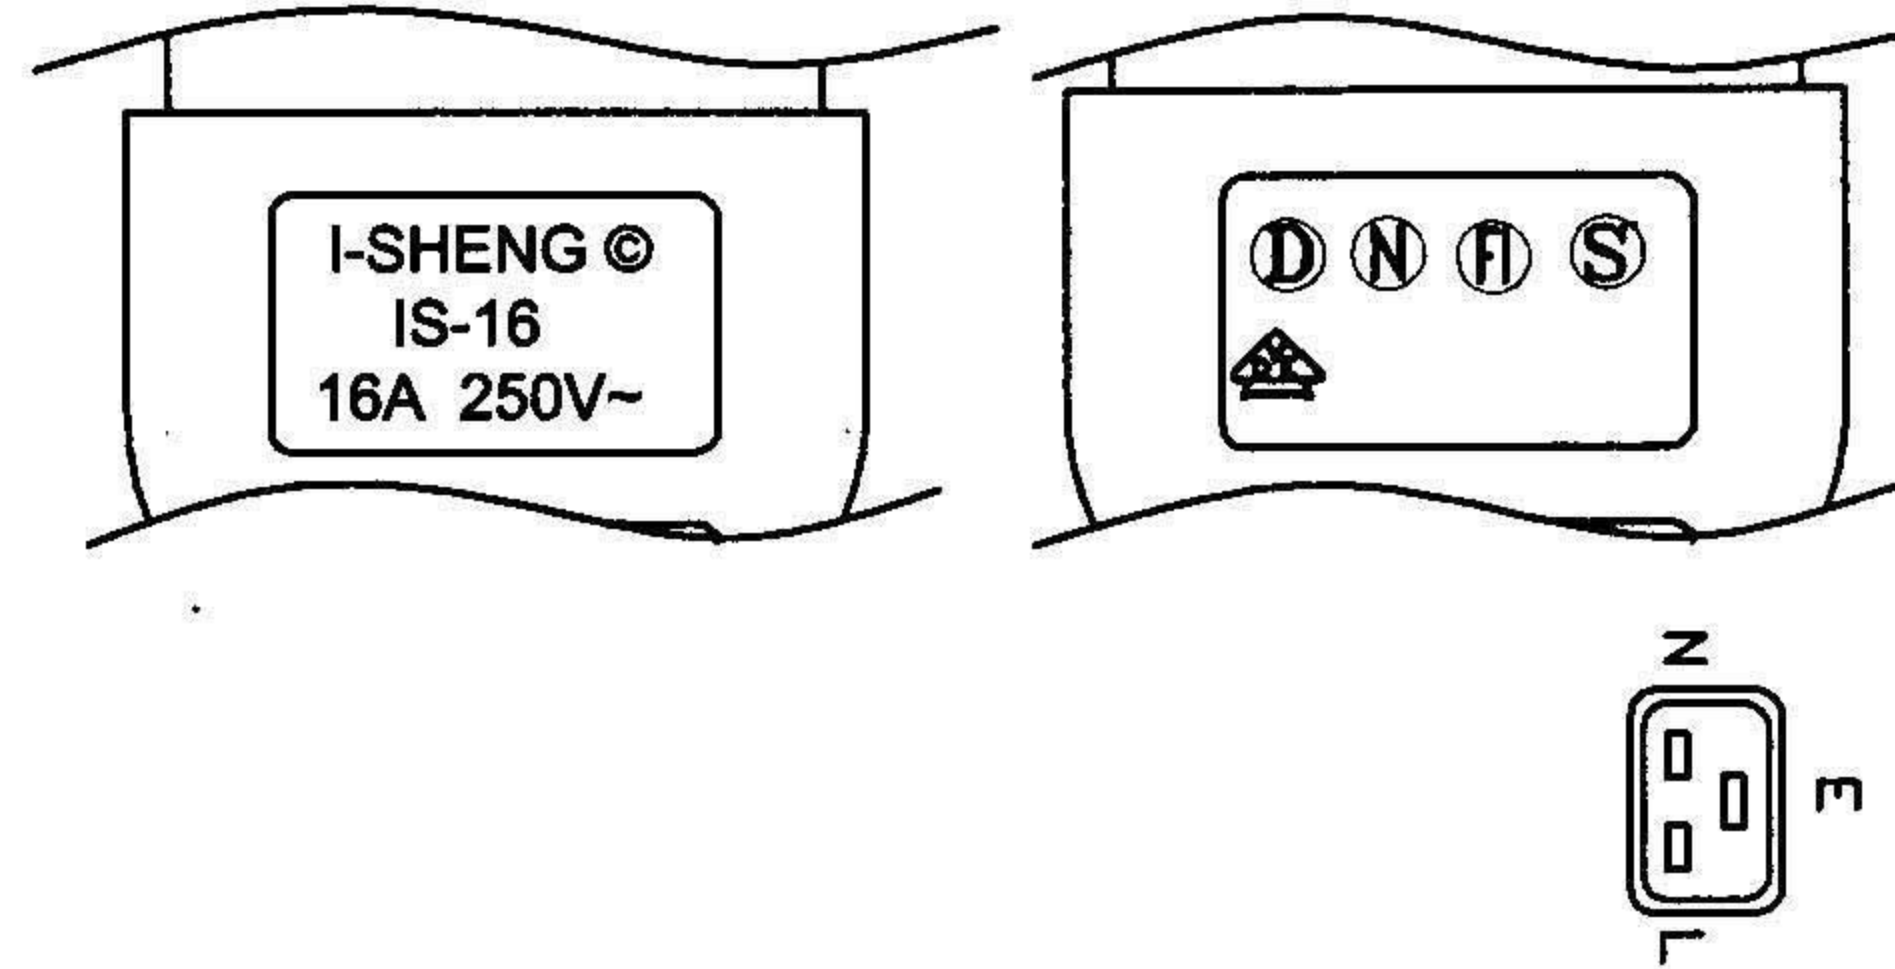

Datenblatt - Fiche technique - Data sheet

19.08.1552

ROLINE Netzkabel Schuko- IEC320-C19 16A, 2,0 m

ROLINE Câble électrique Schuko - IEC320-C19 16A, 2,0 m

ROLINE Power Cord Schuko, IEC320 - C19 16A, 2.0 m

MARKING:

MARKING:

14pcs/inner box, 70pcs/outer box

1PC/PE BAG + HEADER + EAN

Contacts:

E: Yellow/Green
N: Blue
L: Brown

Wire Marking:

I-SHENG SGIS <VDE> KEMA-KEUR 3000V <VE> △ CEBEC 809 S D N H
NF-USE 1346 IEMMEQU H05VV-F 3G 1.5mm² 60227 IEC 53 RVV 300/500V
A003083 3ASL/150 4V-75 V-75 (75°C) 250/440V ORDINARY DUTY Q96257-LF- CE

Title:	ROLINE Power Cord Schuko, IEC320-C19 16A, 2m, black				
Item No.:	19.08.1552			Unit	mm
Wire:	H05VV-F 3G 1.5mm ²				

Rotronic Co., Ltd.